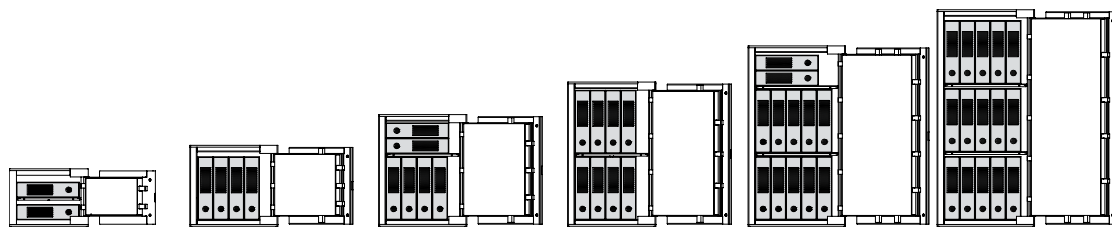

B R I X I A *uno*

Protagonista assoluta degli ambienti più esclusivi
The absolute star of the most exclusive sites
La star absolue des lieux les plus exclusifs

BRIXIA UNO, cassaforte a doppia parete certificata EN 1143-1 in I livello, è il risultato sorprendente del talento italiano. Un oggetto che coniuga eleganza e sicurezza, destinato alla protezione delle cose più preziose.

BRIXIA UNO, double wall safe certified EN 1143-1 Grade I, is the surprising result of the italian talent.

An object that combines elegance and safety, for the protection your most precious things.

BRIXIA UNO, coffre-fort à double paroi certifié EN 1143-1 en Classe I, est le résultat surprenant de le talen italien.

	SIZE 1	SIZE 2	SIZE 3	SIZE 4	SIZE 5	SIZE 6
DIMENSIONI ESTERNE (H×L×P) EXTERNAL DIMENSIONS (H×W×D) DIMENSIONS EXTÉRIEURES (H×L×P)	330 × 440 × 430	460 × 490 × 430	630 × 490 × 430	810 × 490 × 430	1010 × 540 × 480	1210 × 540 × 480
DIMENSIONI INTERNE (H×L×P) INTERNAL DIMENSIONS (H×W×D) DIMENSIONS INTÉRIEURES (H×L×P)	248 × 360 × 294	378 × 410 × 294	548 × 410 × 294	728 × 410 × 294	928 × 460 × 344	1128 × 460 × 344
VOLUME VOLUME VOLUME	26 L	46 L	66 L	88 L	147 L	179 L
PESO WEIGHT POIDS	85 KG	110 KG	125 KG	145 KG	200 KG	220 KG
VERSIONE APERTURA DESTRA RIGHT OPENING VERSION VERSION OUVERTURE DROITE	●	●	●	●	●	●
VERSIONE APERTURA SINISTRA LEFT OPENING VERSION VERSION OUVERTURE GAUCHE	×	×	●	●	×	×
RIPIANI DI SERIE STANDARD SHELVES TABLETTES STANDARDS	1	1	1	1	2	2