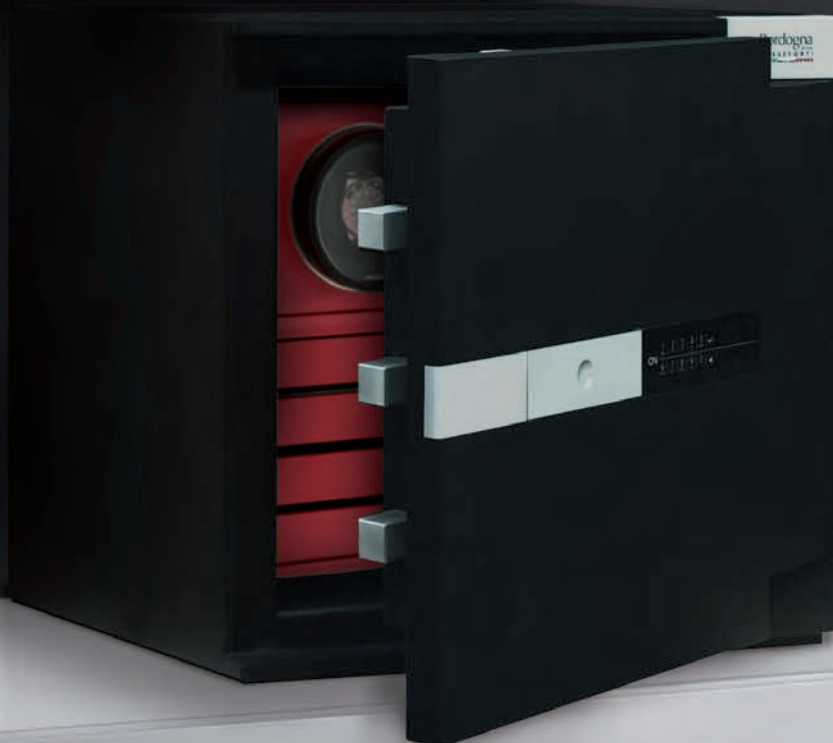

BRIXIA UNO, cassaforte a doppia parete certificata EN 1143-1 in I livello, è il risultato sorprendente del talento italiano. Un oggetto che coniuga eleganza e sicurezza, destinato alla protezione delle cose più preziose.

BRIXIA UNO, double wall safe certified EN 1143-1 Grade I, is the surprising result of the italian talent.

An object that combines elegance and safety, for the protection your most precious things.

BRIXIA UNO, coffre-fort à double paroi certifié EN 1143-1 en Classe I, est le résultat surprenant de le talen italien.

Un objet qui allie élégance et la sécurité, pour la protection des objets les plus précieux.